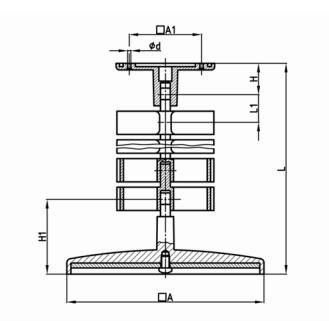

Produktgruppe KBKG

Konkaves Kabelketten-Set zur Kabelzuführung zu Schreib- oder Arbeitstischen

Standardfarben

- schwarz
- weißaluminium RAL 9006

Material

- Grundkörper: Polypropylen (PP)

Bestellnummer	A	A1	d	H	H1	L	L1	Element(e)
	mm	mm	mm	mm	mm	mm	mm	Stück
KBKG 754 mm	120	55	4,5	24	40	754	29	26
KBKG 1247 mm	120	55	4,5	24	40	1247	29	43